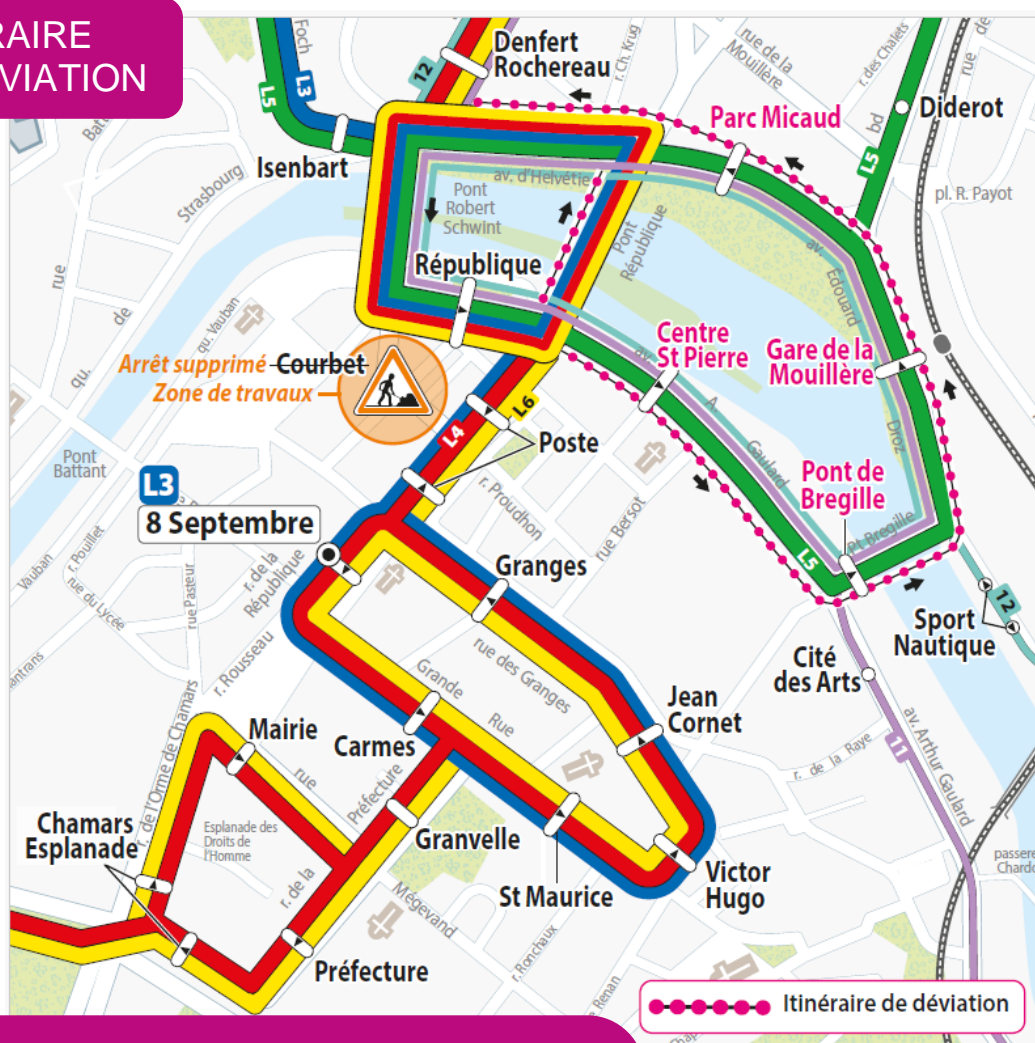

Travaux rue Proudhon

Déviation des lignes **L3** **L4** **L5** **L6** **11** **12** **H** **PLAN B TRAM**

du mardi 3 septembre à la fin des travaux

ITINÉRAIRE DE DÉVIATION

BIEN S'INFORMER, C'EST BIEN VOYAGER !

- ➔ Abonnez-vous aux Alertes Info Trafic de vos lignes favorites sur le site ou l'appli.
- ➔ Consultez les horaires en temps réel :
 - www.ginko.voyage
 - appli Ginko Mobilités
 - sur les écrans aux arrêts et à bord des bus