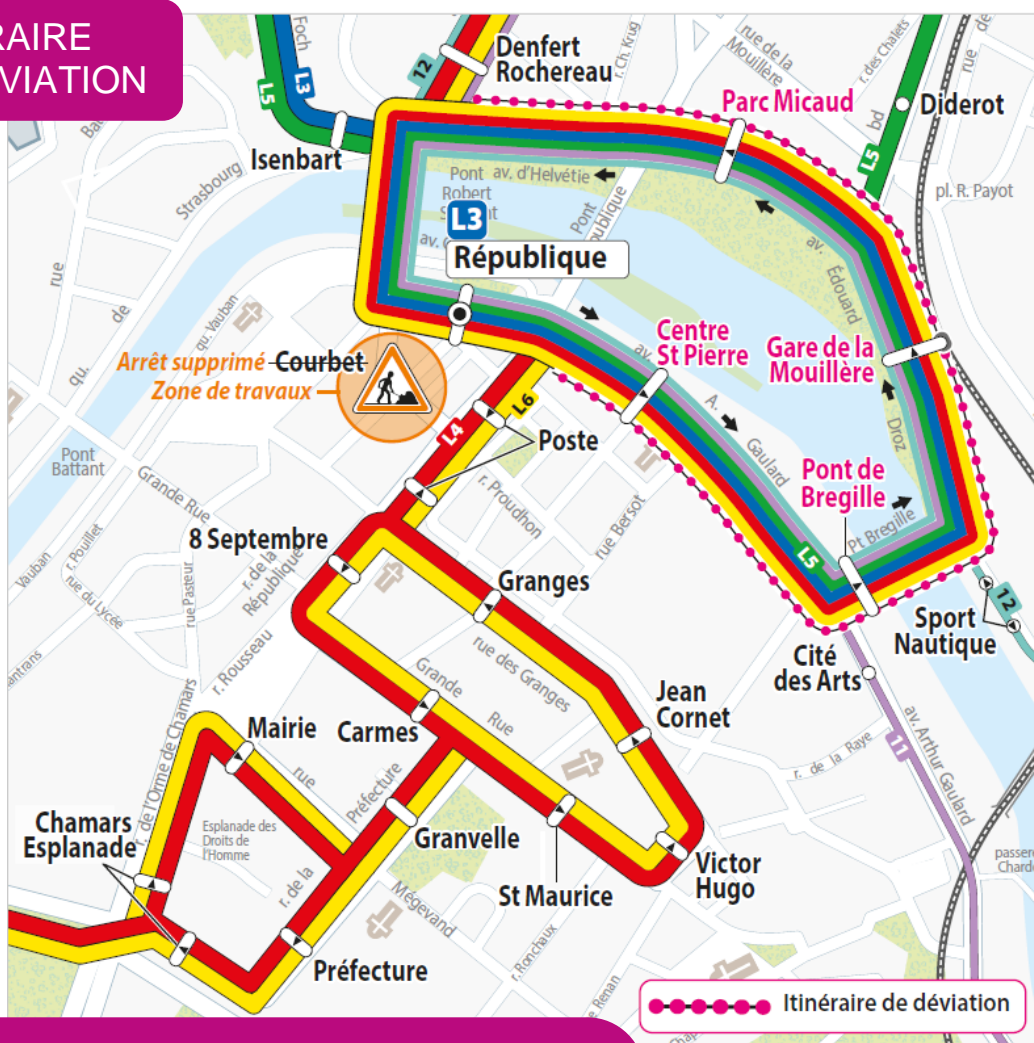

# Travaux rue Proudhon

Déviation des lignes **L3** **L4** **L5** **L6** **11** **12** **H** **B**

**lundi 2 septembre** du début à la fin de service

ITINÉRAIRE  
DE DÉVIATION

BIEN S'INFORMER, C'EST BIEN VOYAGER !